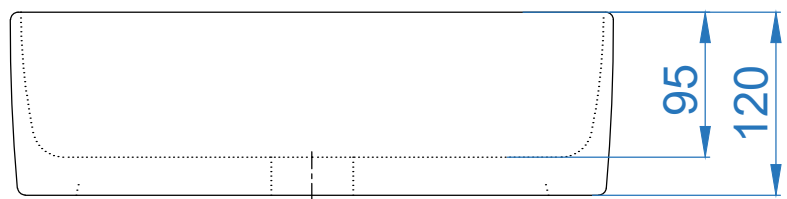

TOP VIEW

SIDE VIEW

|   |   |                    |
|---|---|--------------------|
|    | ITEM CODE                                       |                    |
|   | ITEM TYPE                                       | MIA ART WASH BASIN |
| <b>Somany Bathware</b><br>Corporate Office : F-36, Sector-6, Noida - 201301, Uttar Pradesh<br>Website : <a href="http://www.somanyceramics.com">www.somanyceramics.com</a><br>E-mail : <a href="mailto:marketing@somanyceramics.com">marketing@somanyceramics.com</a><br>Customer Service : <a href="mailto:customer.support@somanyceramics.com">customer.support@somanyceramics.com</a><br>Toll free : 1800-1030-004 | ITEM SIZE                                       | 395x395x120mm      |
|   | ALL DIMENSIONS ARE IN MM.<br>(TOLERANCE ± 5 MM) |                    |