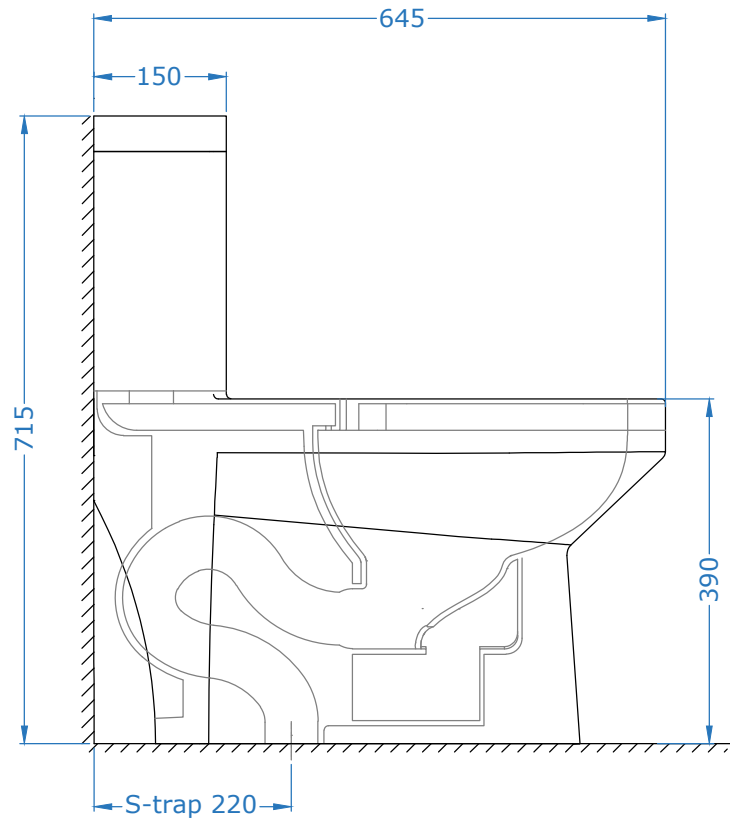

TOP VIEW

SIDE VIEW

| | | |
|-----------------------------------------------------------------------------------------------------------------------------------------------------------------------------------------------------------------------------------------------------------------------------------------------------------------------------------------------------------------------------------------------------------------------|-------------------------------------------------|---------------------------------------|
|  | ITEM CODE | |
| | ITEM TYPE | Treo one piece toilet S-trap 220mm |
| Somany Bathware Corporate Office : F-36, Sector-6, Noida - 201301, Uttar Pradesh Website : www.somanyceramics.com E-mail : marketing@somanyceramics.com Customer Service : customer.support@somanyceramics.com Toll free : 1800-1030-004 | ITEM SIZE | 375x645x715mm |
| | ALL DIMENSIONS ARE IN MM. (TOLERANCE ± 5 MM) | |