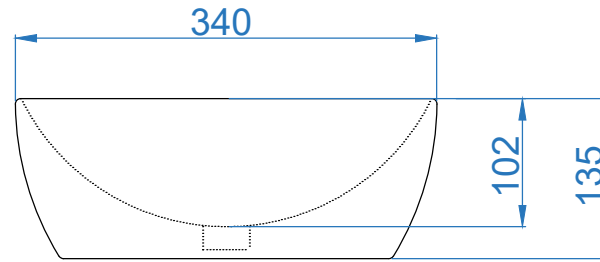

TOP VIEW

SIDE VIEW

|  |   |                  |
|--|---|------------------|
|  <p><b>Somany Bathware</b><br/>         Corporate Office : F-36, Sector-6, Noida - 201301, Uttar Pradesh<br/>         Website : <a href="http://www.somanyceramics.com">www.somanyceramics.com</a><br/>         E-mail : <a href="mailto:marketing@somanyceramics.com">marketing@somanyceramics.com</a><br/>         Customer Service : <a href="mailto:customer.support@somanyceramics.com">customer.support@somanyceramics.com</a><br/>         Toll free : 1800-1030-004</p> | ITEM CODE                                       |                  |
|  | ITEM TYPE                                       | VELENA ART BASIN |
|  | ITEM SIZE                                       | 455x340x135mm    |
|  | ALL DIMENSIONS ARE IN MM.<br>(TOLERANCE ± 5 MM) |                  |