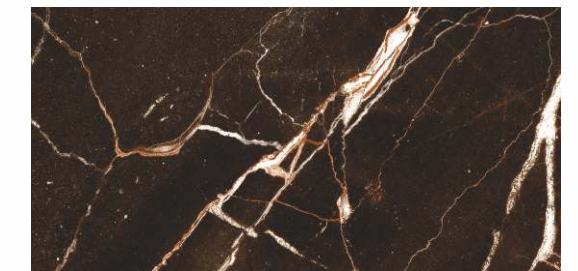

Vivo Lucido Cliff Roso

Vivo Lucido Davinci Black

Vivo Lucido Estilo Azure

Vivo Lucido Glacier White Kitchen HL 01

Vivo Lucido Grizzly Dark

Vivo Lucido Laurenza Dark

300x  
600mm

HIGH GLOSS  
FINISH