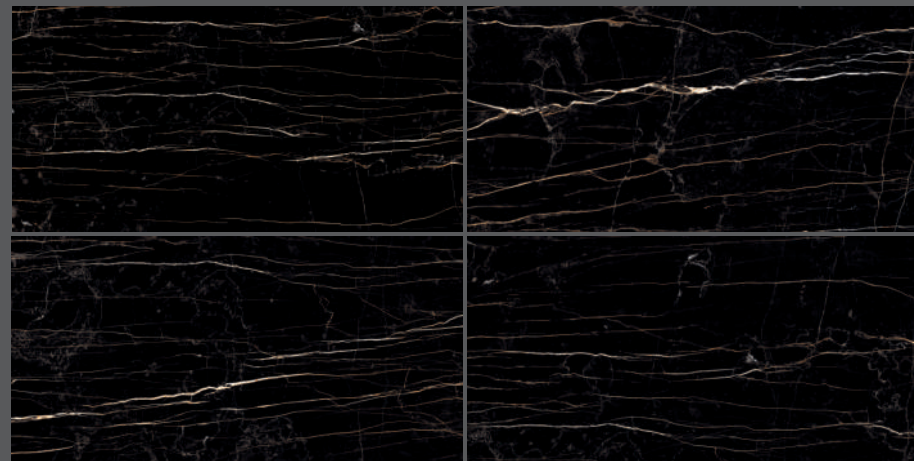

The Ultimate Trend Of *Perfection*

The gleaming designs from this collection are effortless and sheeny. The glossiness illuminates the true beauty of its kind. High gloss is for admirers who are searching for the best.

- **VERSATILE SOLUTIONS**
- **EASIER TO LAY**
- **RESISTANT TO CHEMICAL**
- **RESISTANT TO LOADS**
- **RESISTANT TO STAINS**
- **WIDE RANGE**