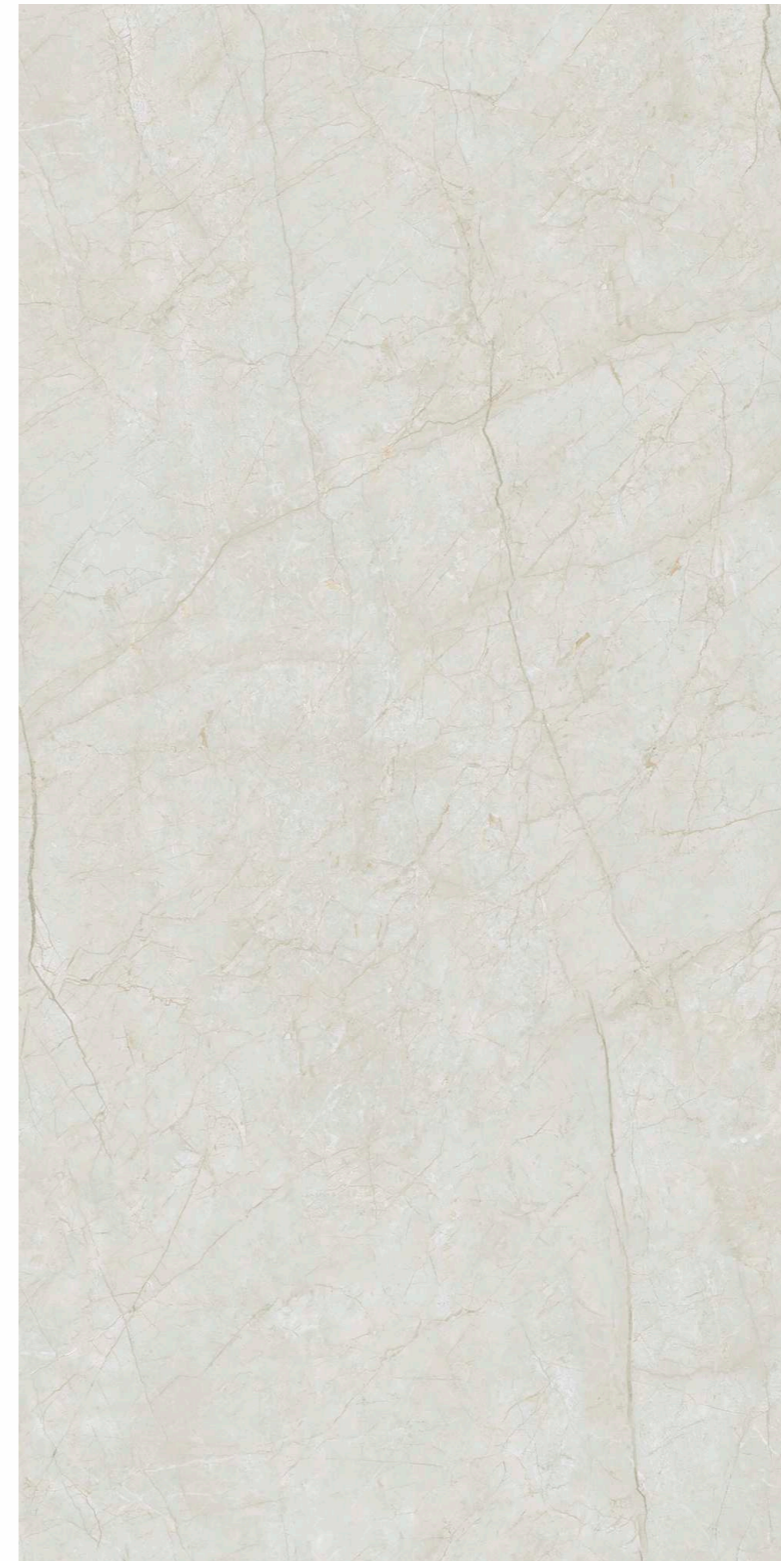

THICKNESS

9mm

SIZE

800 x 1600mm

FINISH

Engravo

ENORME KS
EL ENGRAVO CASCINA NATURAL FP

Size : **800x1600mm**
Surface : **Engravo**
Thickness : **9 mm**
Variation : **V3**