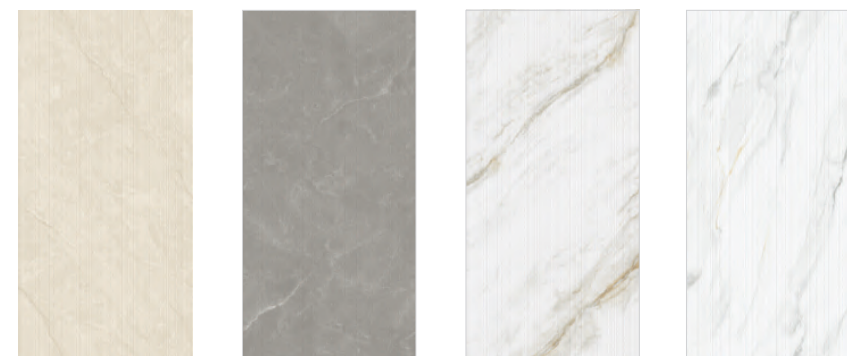

LAPATO

94 to 111

ENORME KS EL LEVIGATO ORTONA CREMA LGN
ENORME KS EL LEVIGATO PALERMO GREY LGN
ENORME KS LEVIGATO AVELINO NATURAL LGN
ENORME KS EL LEVIGATO ARIELA STVARIO LGN